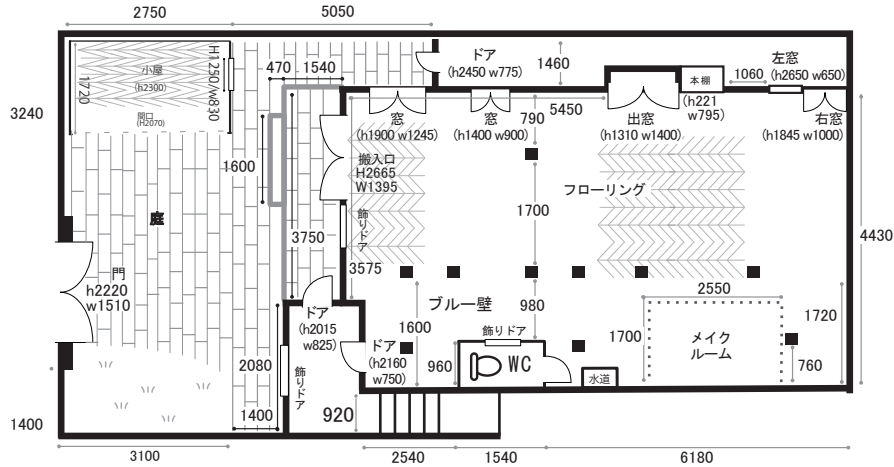

Douz

1F

1F天高:2555・3040 (mm)
場所により高さが異なります。

2F

2F天高:3250・3250 (mm)
場所により高さが異なります。

面積約130㎡
(うち庭約30㎡)