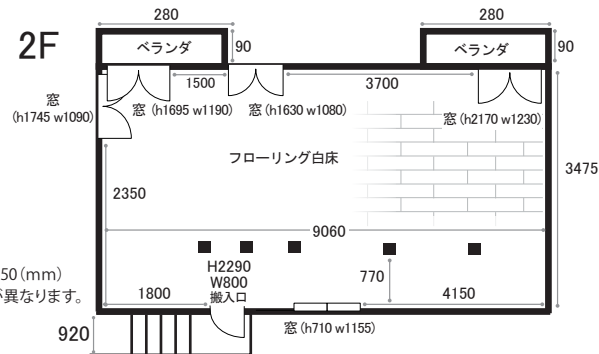

Douz

1F

1F天高:2555・3040 (mm)
場所により高さが異なります。

2F

2F天高:3250・3250 (mm)
場所により高さが異なります。

面積約130㎡
(うち庭約30㎡)