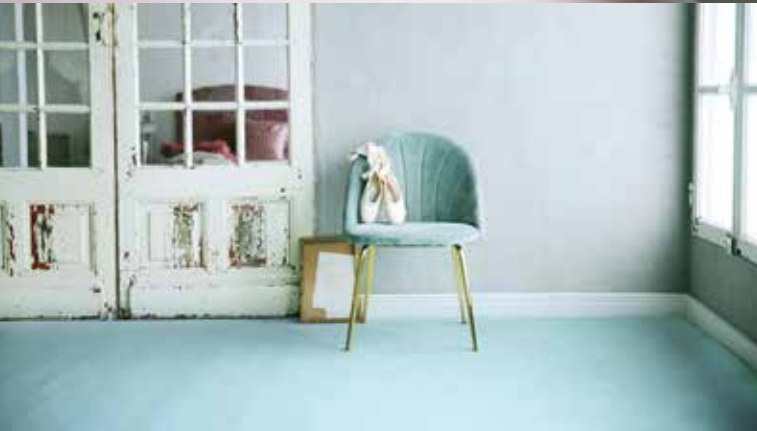

STUDIO
itto [イット]
2Fst
目黒碑文谷
18,000yen (税込 19,800)/4h~