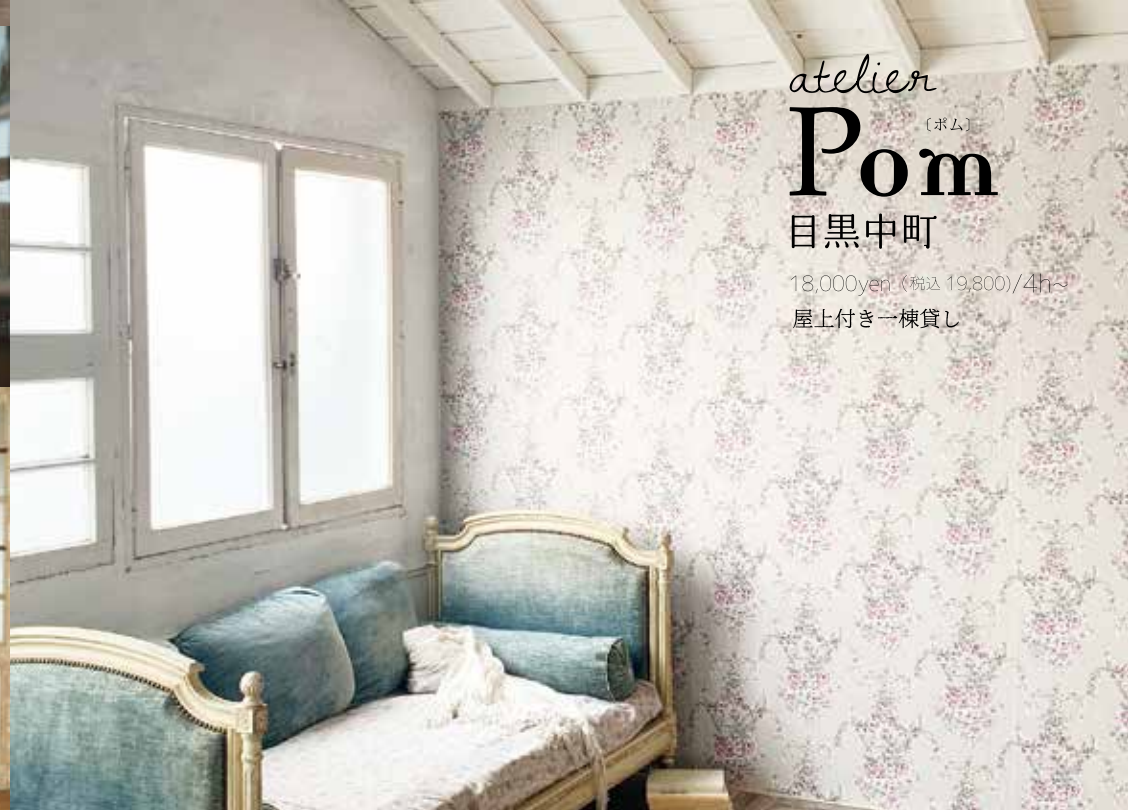

# NORA

大森

18,000yen (税込 19,800)/4h~  
3階建ての一棟貸し。

STUDIO  
**itto** [イット]  
 2Fst  
 目黒碑文谷  
 18,000yen (税込 19,800)/4h~

STUDIO  
**itto** [イット]  
 1Fst  
 目黒碑文谷  
 20,000yen (税込 22,000)/4h~