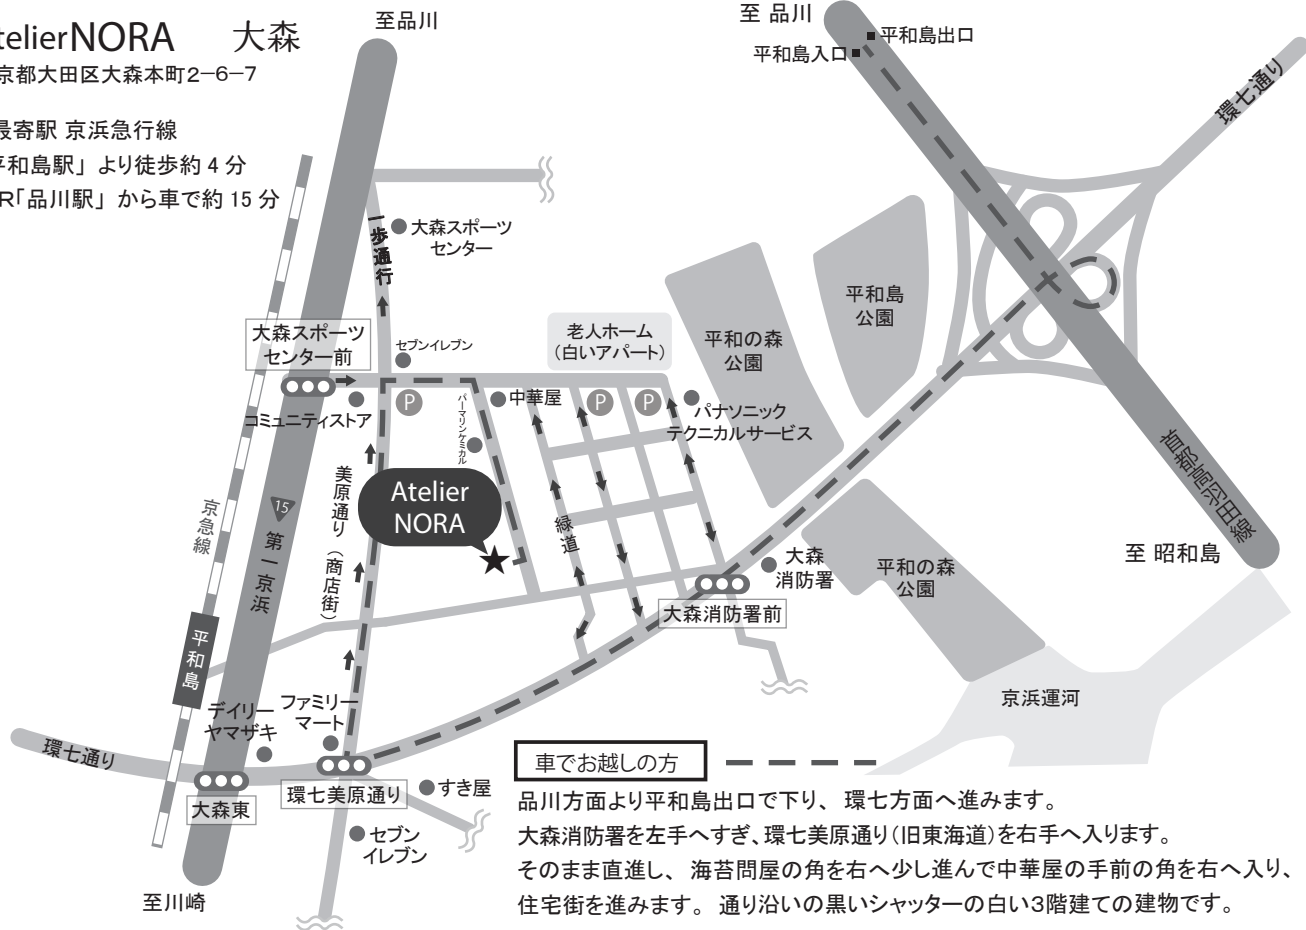

# ●NORA車地図

## AtelierNORA 大森

東京都大田区大森本町2-6-7

- ・最寄駅 京浜急行線  
「平和島駅」より徒歩約4分
- ・JR「品川駅」から車で約15分

### 車でお越しの方

品川方面より平和島出口で下り、環七方面へ進みます。  
大森消防署を左手へすぎ、環七美原通り(旧東海道)を右手へ入ります。  
そのまま直進し、海苔問屋の角を右へ少し進んで中華屋の手前の角を右へ入り、住宅街を進みます。通り沿いの黒いシャッターの白い3階建ての建物です。