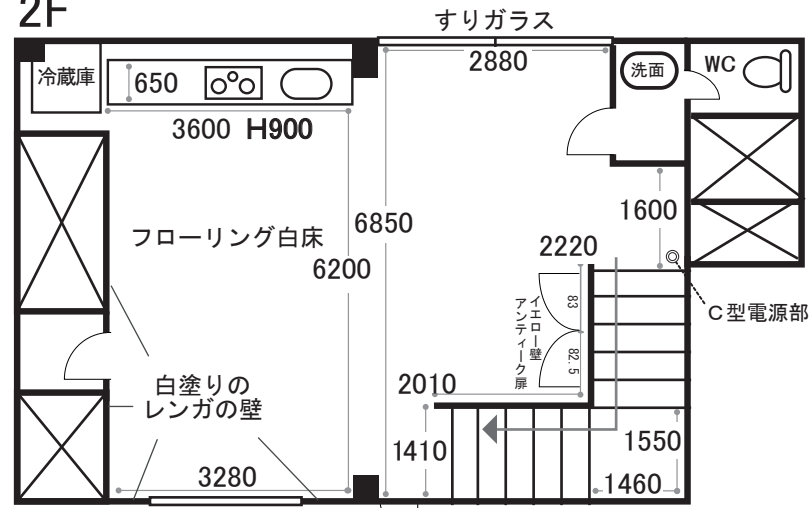

# NORA

3F

天高:3300・3700 (mm)  
場所により高さが異なります。

1F

天高:2940・3560 (mm)  
場所により高さが異なります。

2F

天高:3300・3900 (mm)  
場所により高さが異なります。

面積約168㎡