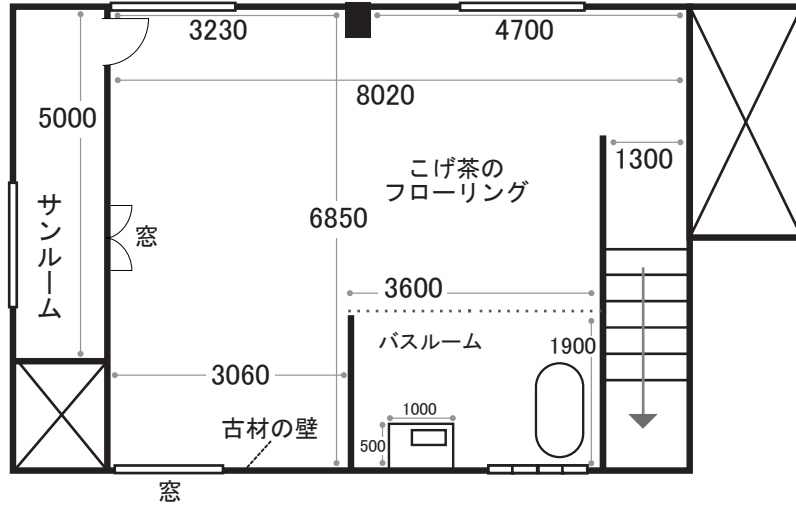

# NORA

3F

天高:3300・3700 (mm)  
場所により高さが異なります。

1F

天高:2940・3560 (mm)  
場所により高さが異なります。

2F

天高:3300・3900 (mm)  
場所により高さが異なります。

面積約168㎡