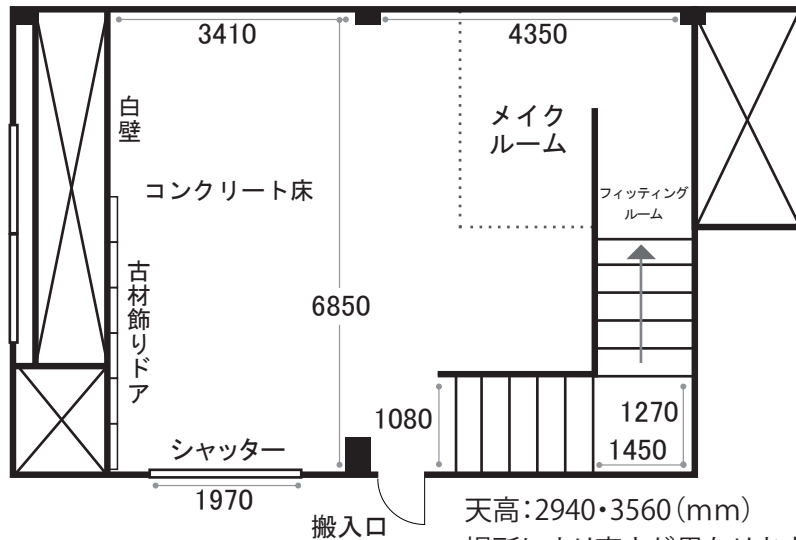

# NORA

3F

天高:3300・3700 (mm)  
場所により高さが異なります。

1F

天高:2940・3560 (mm)  
場所により高さが異なります。

2F

天高:3300・3900 (mm)  
場所により高さが異なります。

面積約168㎡