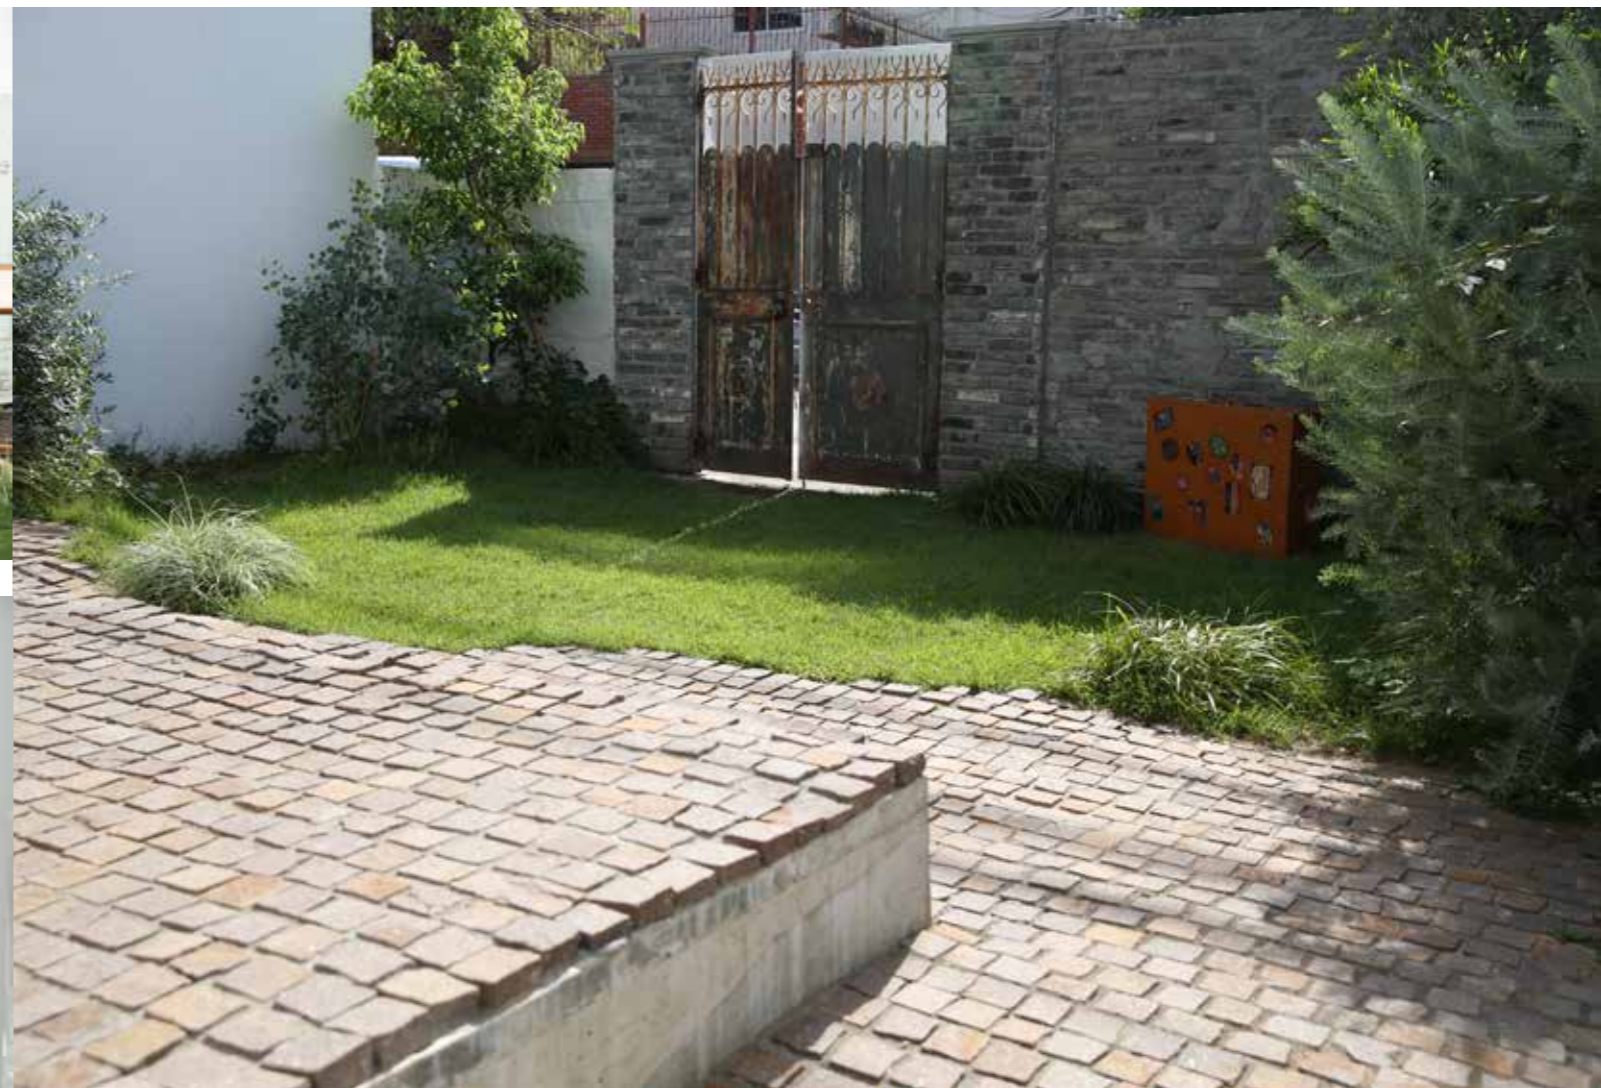

ATELIER [ノラ]
NORA
大森

3階建ての一棟貸し。
バスルームやキッチンもあります。

18,000yen (税抜き) / 4h ~
3階建て一棟貸し 約228平米

18,000yen (税抜き) / 4h ~
約 100 平米 (庭 30 平米)

studio douz
12

目黒碑文谷〔ドゥーズ〕

New Open

庭付き、2階建ての一棟貸し。
コンパクトなスタジオです。

広々撮影1Fst

18,000yen (税抜き) / 4h ~

1F2Fの一棟貸し割引あり

約 200 平米

STUDIO

itto

[イット]

1Fst

目黒碑文谷

とても明るいスタジオです。

18,000yen (税抜き) / 4h ~

1F2Fの一棟貸し割引あり
約105平米

STUDIO

itto [イット]
2Fst
目黒碑文谷

屋上付きの一棟貸しです
18,000yen (税抜き) / 4h ~
約 220 平米 (うち屋上 70 平米)

18,000yen (税抜き) / 4h ~
約190平米 (うち庭50平米)