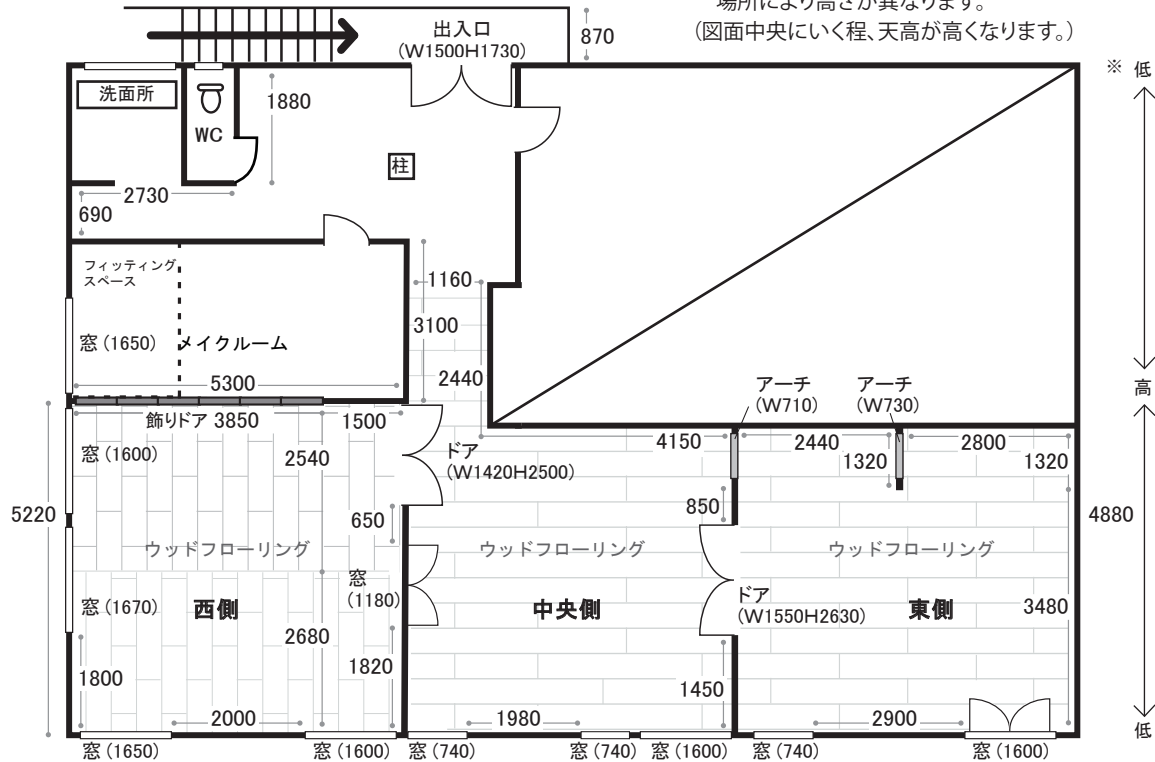

itto2Fst

天高H2520~4400 (mm)
 ※ 屋根の形状、ハリなどで、
 場所により高さが異なります。
 (図面中央にいく程、天高が高くなります。)

N
 ↑
 ↓
 面積 約105m²
 (mm)