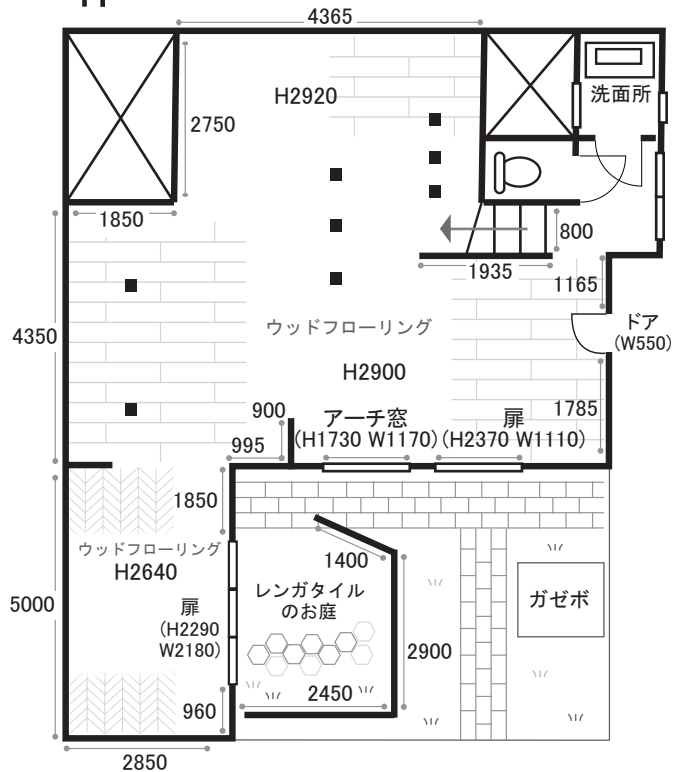

Que

1F

2F

面積 約100m²
(mm)