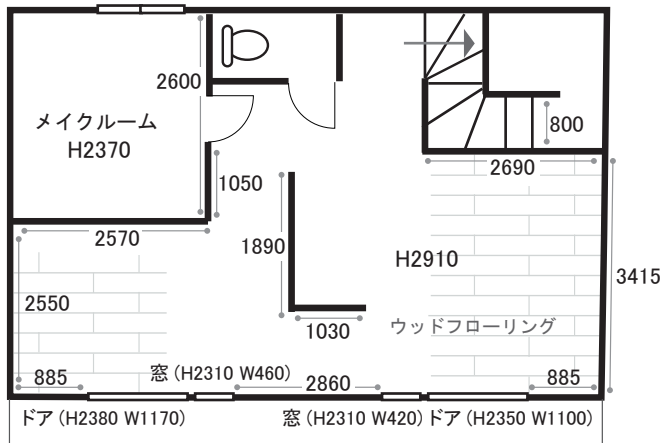

Que

1F

2F

面積 約100m²
(mm)