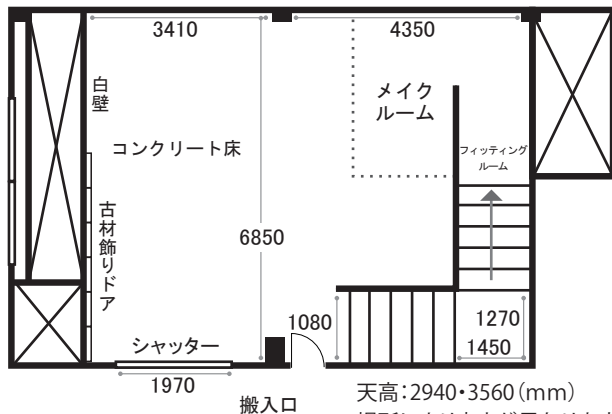

NORA

3F 窓 (H2430 W1440) 窓 (H2430 W1440)

天高:3300・3700 (mm)
場所により高さが異なります。

2F

天高:3300・3900 (mm)
場所により高さが異なります。

1F

天高:2940・3560 (mm)
場所により高さが異なります。

面積 約168㎡