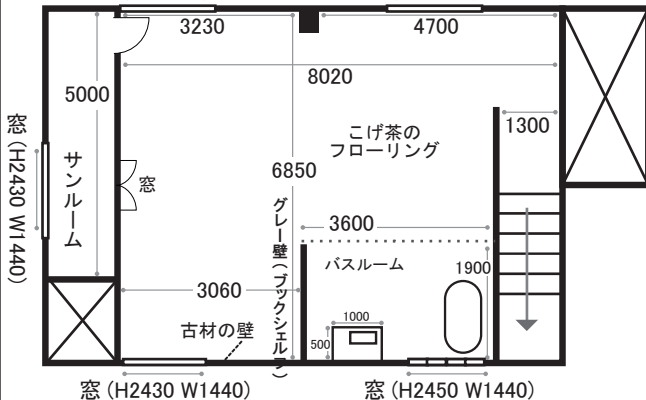

NORA

3F 窓 (H2430 W1440) 窓 (H2430 W1440)

天高:3300・3700 (mm)
場所により高さが異なります。

2F

天高:3300・3900 (mm)
場所により高さが異なります。

1F

天高:2940・3560 (mm)
場所により高さが異なります。

面積 約168㎡