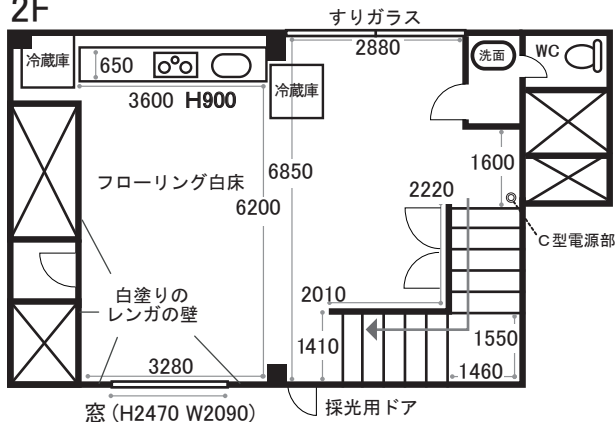

NORA

3F 窓 (H2430 W1440) 窓 (H2430 W1440)

天高:3300・3700 (mm)
場所により高さが異なります。

2F

天高:3300・3900 (mm)
場所により高さが異なります。

1F

天高:2940・3560 (mm)
場所により高さが異なります。

面積 約168㎡