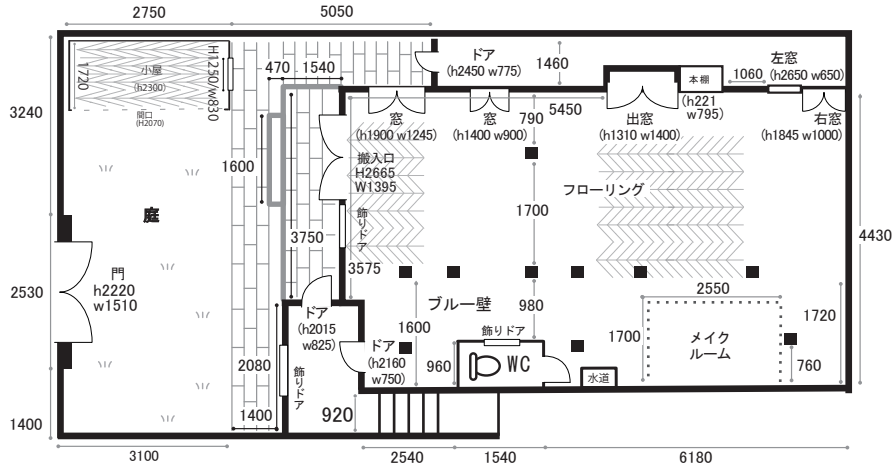

Douz

1F

1F天高: 2555・3040 (mm)
場所により高さ異なります。

2F

2F天高: 3250・3250 (mm)
場所により高さ異なります。

面積 約130㎡
(うち庭 約30㎡)