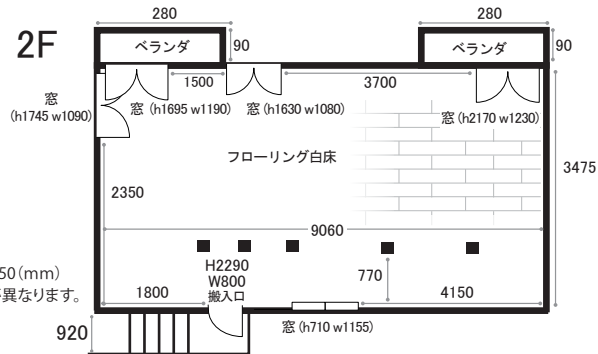

Douz

1F

1F天高: 2555・3040 (mm)
場所により高さ異なります。

2F

2F天高: 3250・3250 (mm)
場所により高さ異なります。

面積 約130㎡
(うち庭 約30㎡)