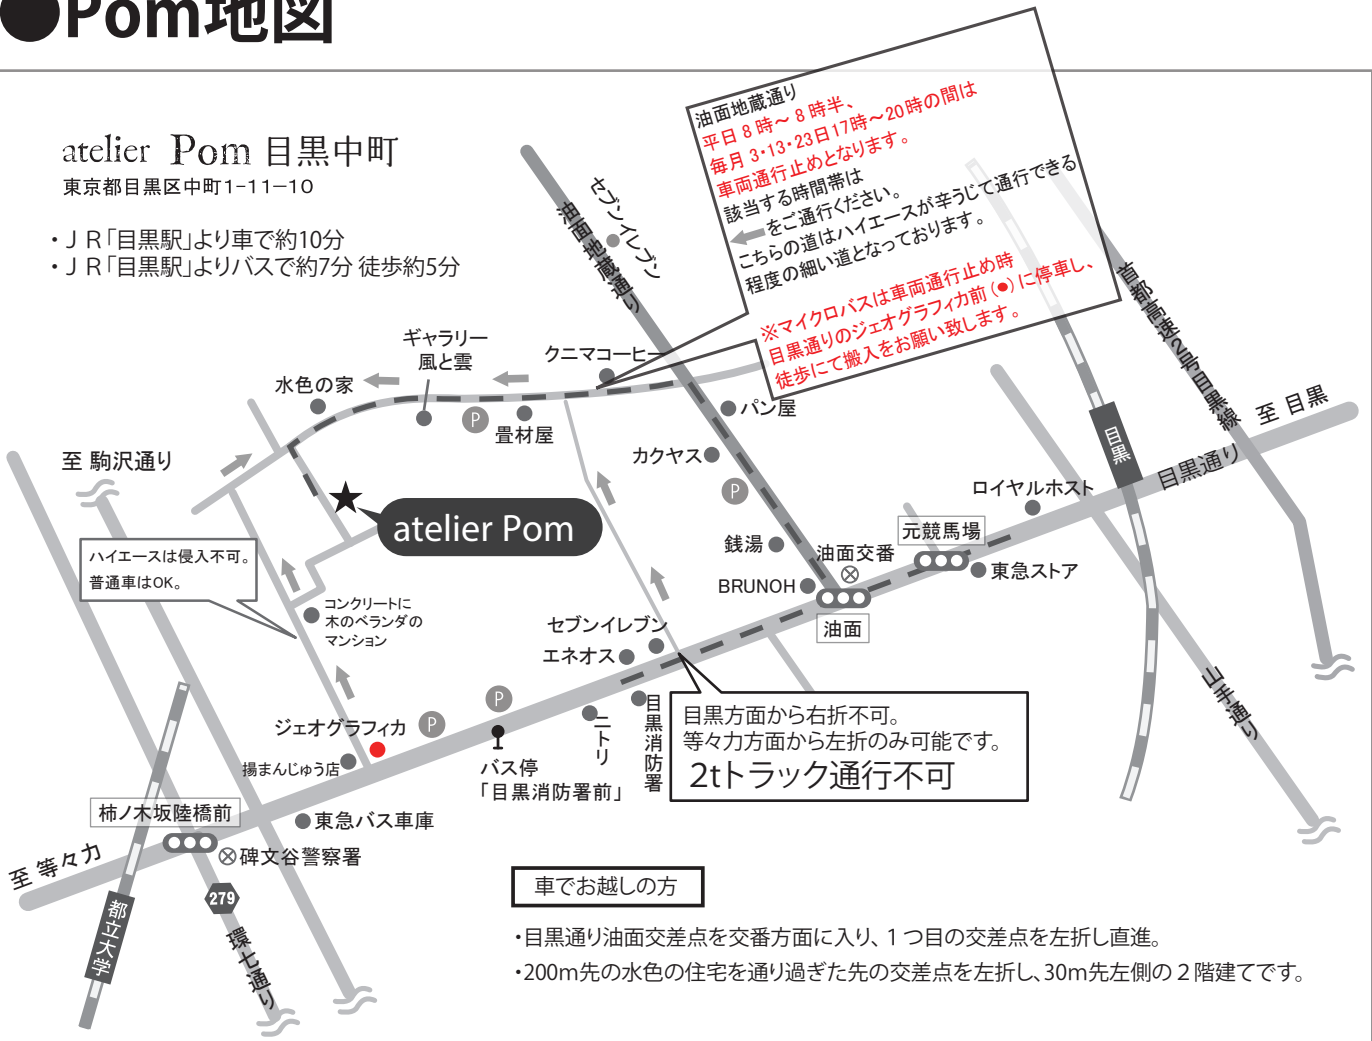

●Pom地図

atelier Pom 目黒中町

東京都目黒区中町1-11-10

- ・J R「目黒駅」より車で約10分
- ・J R「目黒駅」よりバスで約7分 徒歩約5分

油面地藏通り
平日 8時半～8時半、
毎月 3・13・23日 17時～20時の間は
車両通行止めとなります。

該当する時間帯は
←をご通行ください。
こちらの道はハイエースが辛うじて通行できる
程度の細い道となっております。

※マイクロバスは車両通行止め時
目黒通りのジェオグラフィカ前(●)に停車し、
徒歩にて搬入をお願い致します。

ハイエースは侵入不可。
普通車はOK。

目黒方面から右折不可。
等々力方面から左折のみ可能です。
2tトラック通行不可

車でお越しの方

- ・目黒通り油面交差点を交番方面に入り、1つ目の交差点を左折し直進。
- ・200m先の水色の住宅を通り過ぎた先の交差点を左折し、30m先左側の2階建てです。