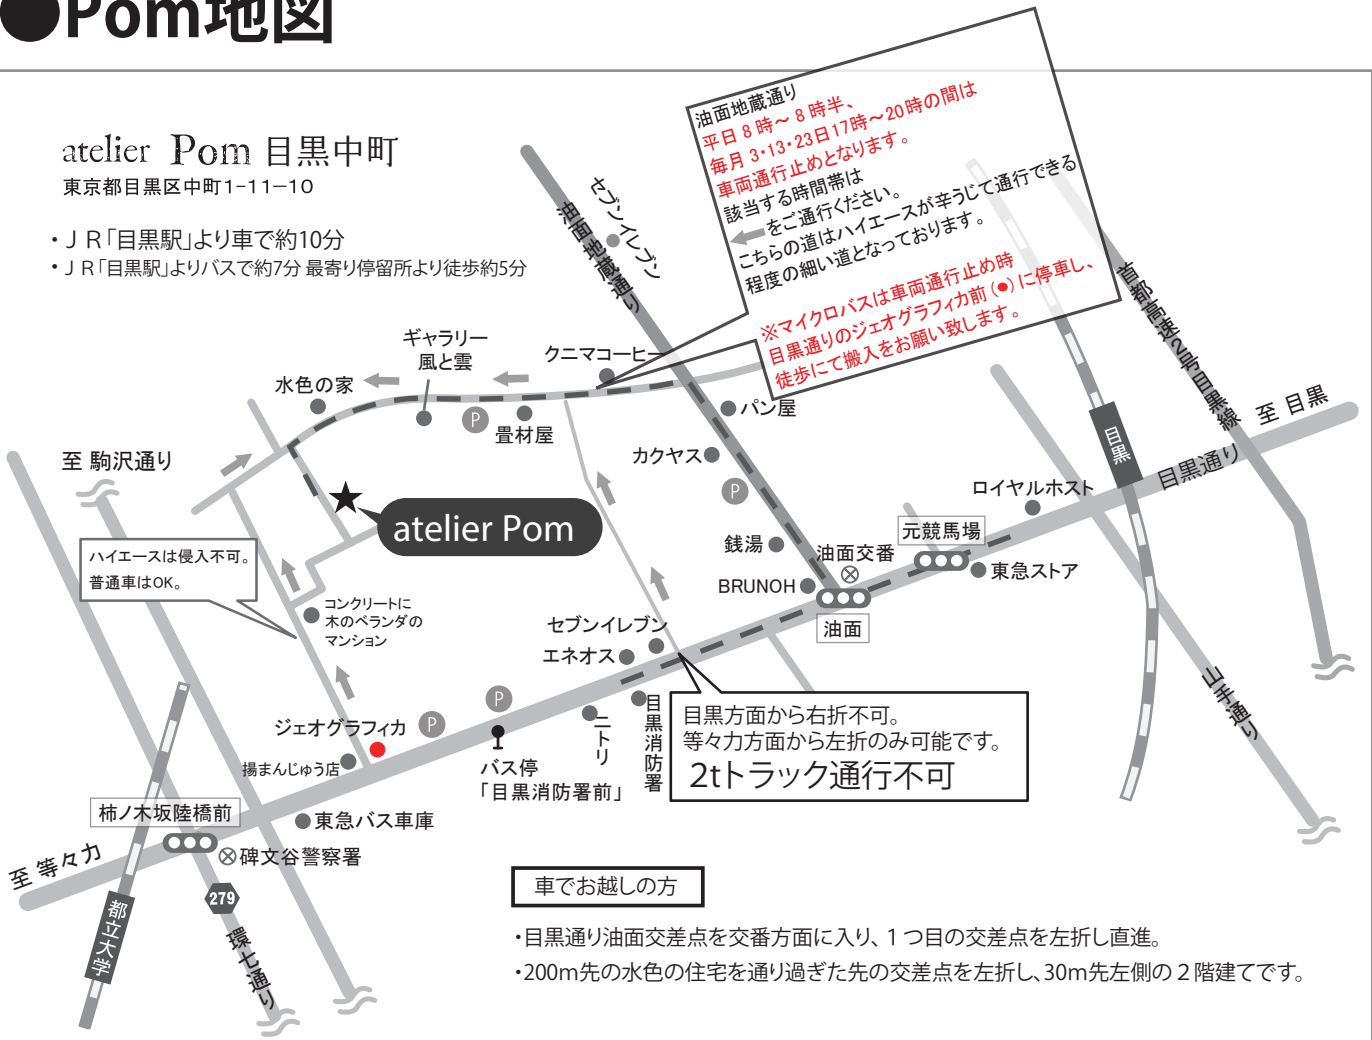

# ●Pom地図

## atelier Pom 目黒中町

東京都目黒区中町1-11-10

- ・JR「目黒駅」より車で約10分
- ・JR「目黒駅」よりバスで約7分 最寄り停留所より徒歩約5分

atelier Pom

油面地藏通り  
 平日 8時半～8時半、  
 毎月 3・13・23日 17時～20時の間は  
 車両通行止めとなります。  
 該当する時間帯は  
 該当する時間帯は  
 ←をご通行ください。  
 こちらの道はハイエースが辛うじて通行できる  
 程度の細い道となっております。

※マイクロバスは車両通行止め時  
 目黒通りのジェオグラフィカ前(●)に停車し、  
 徒歩にて搬入をお願い致します。

目黒方面から右折不可。  
 等々力方面から左折のみ可能です。  
 2tトラック通行不可

### 車でお越しの方

- ・目黒通り油面交差点を交番方面に入り、1つ目の交差点を左折し直進。
- ・200m先の水色の住宅を通り過ぎた先の交差点を左折し、30m先左側の2階建てです。