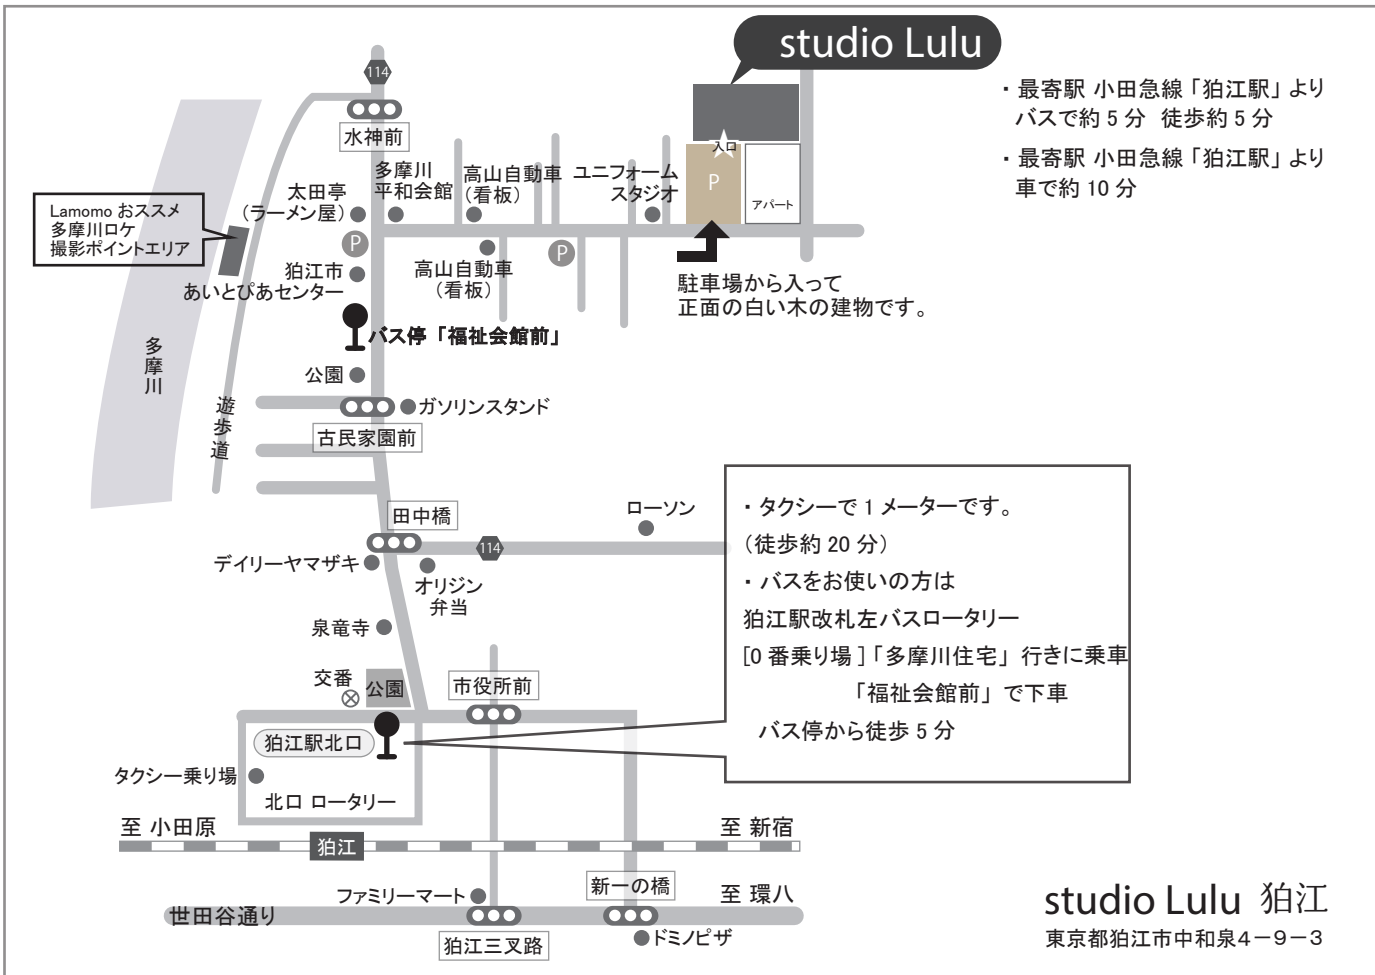

●Lulu電車～バス用地図

- ・最寄駅 小田急線「狛江駅」よりバスで約5分 徒歩約5分
- ・最寄駅 小田急線「狛江駅」より車で約10分

・タクシーで1メートルです。
(徒歩約20分)
・バスをお使いの方は
狛江駅改札左バスロータリー
[0番乗り場]「多摩川住宅」行きに乗車
「福祉会館前」で下車
バス停から徒歩5分

studio Lulu 狛江
東京都狛江市中和泉4-9-3