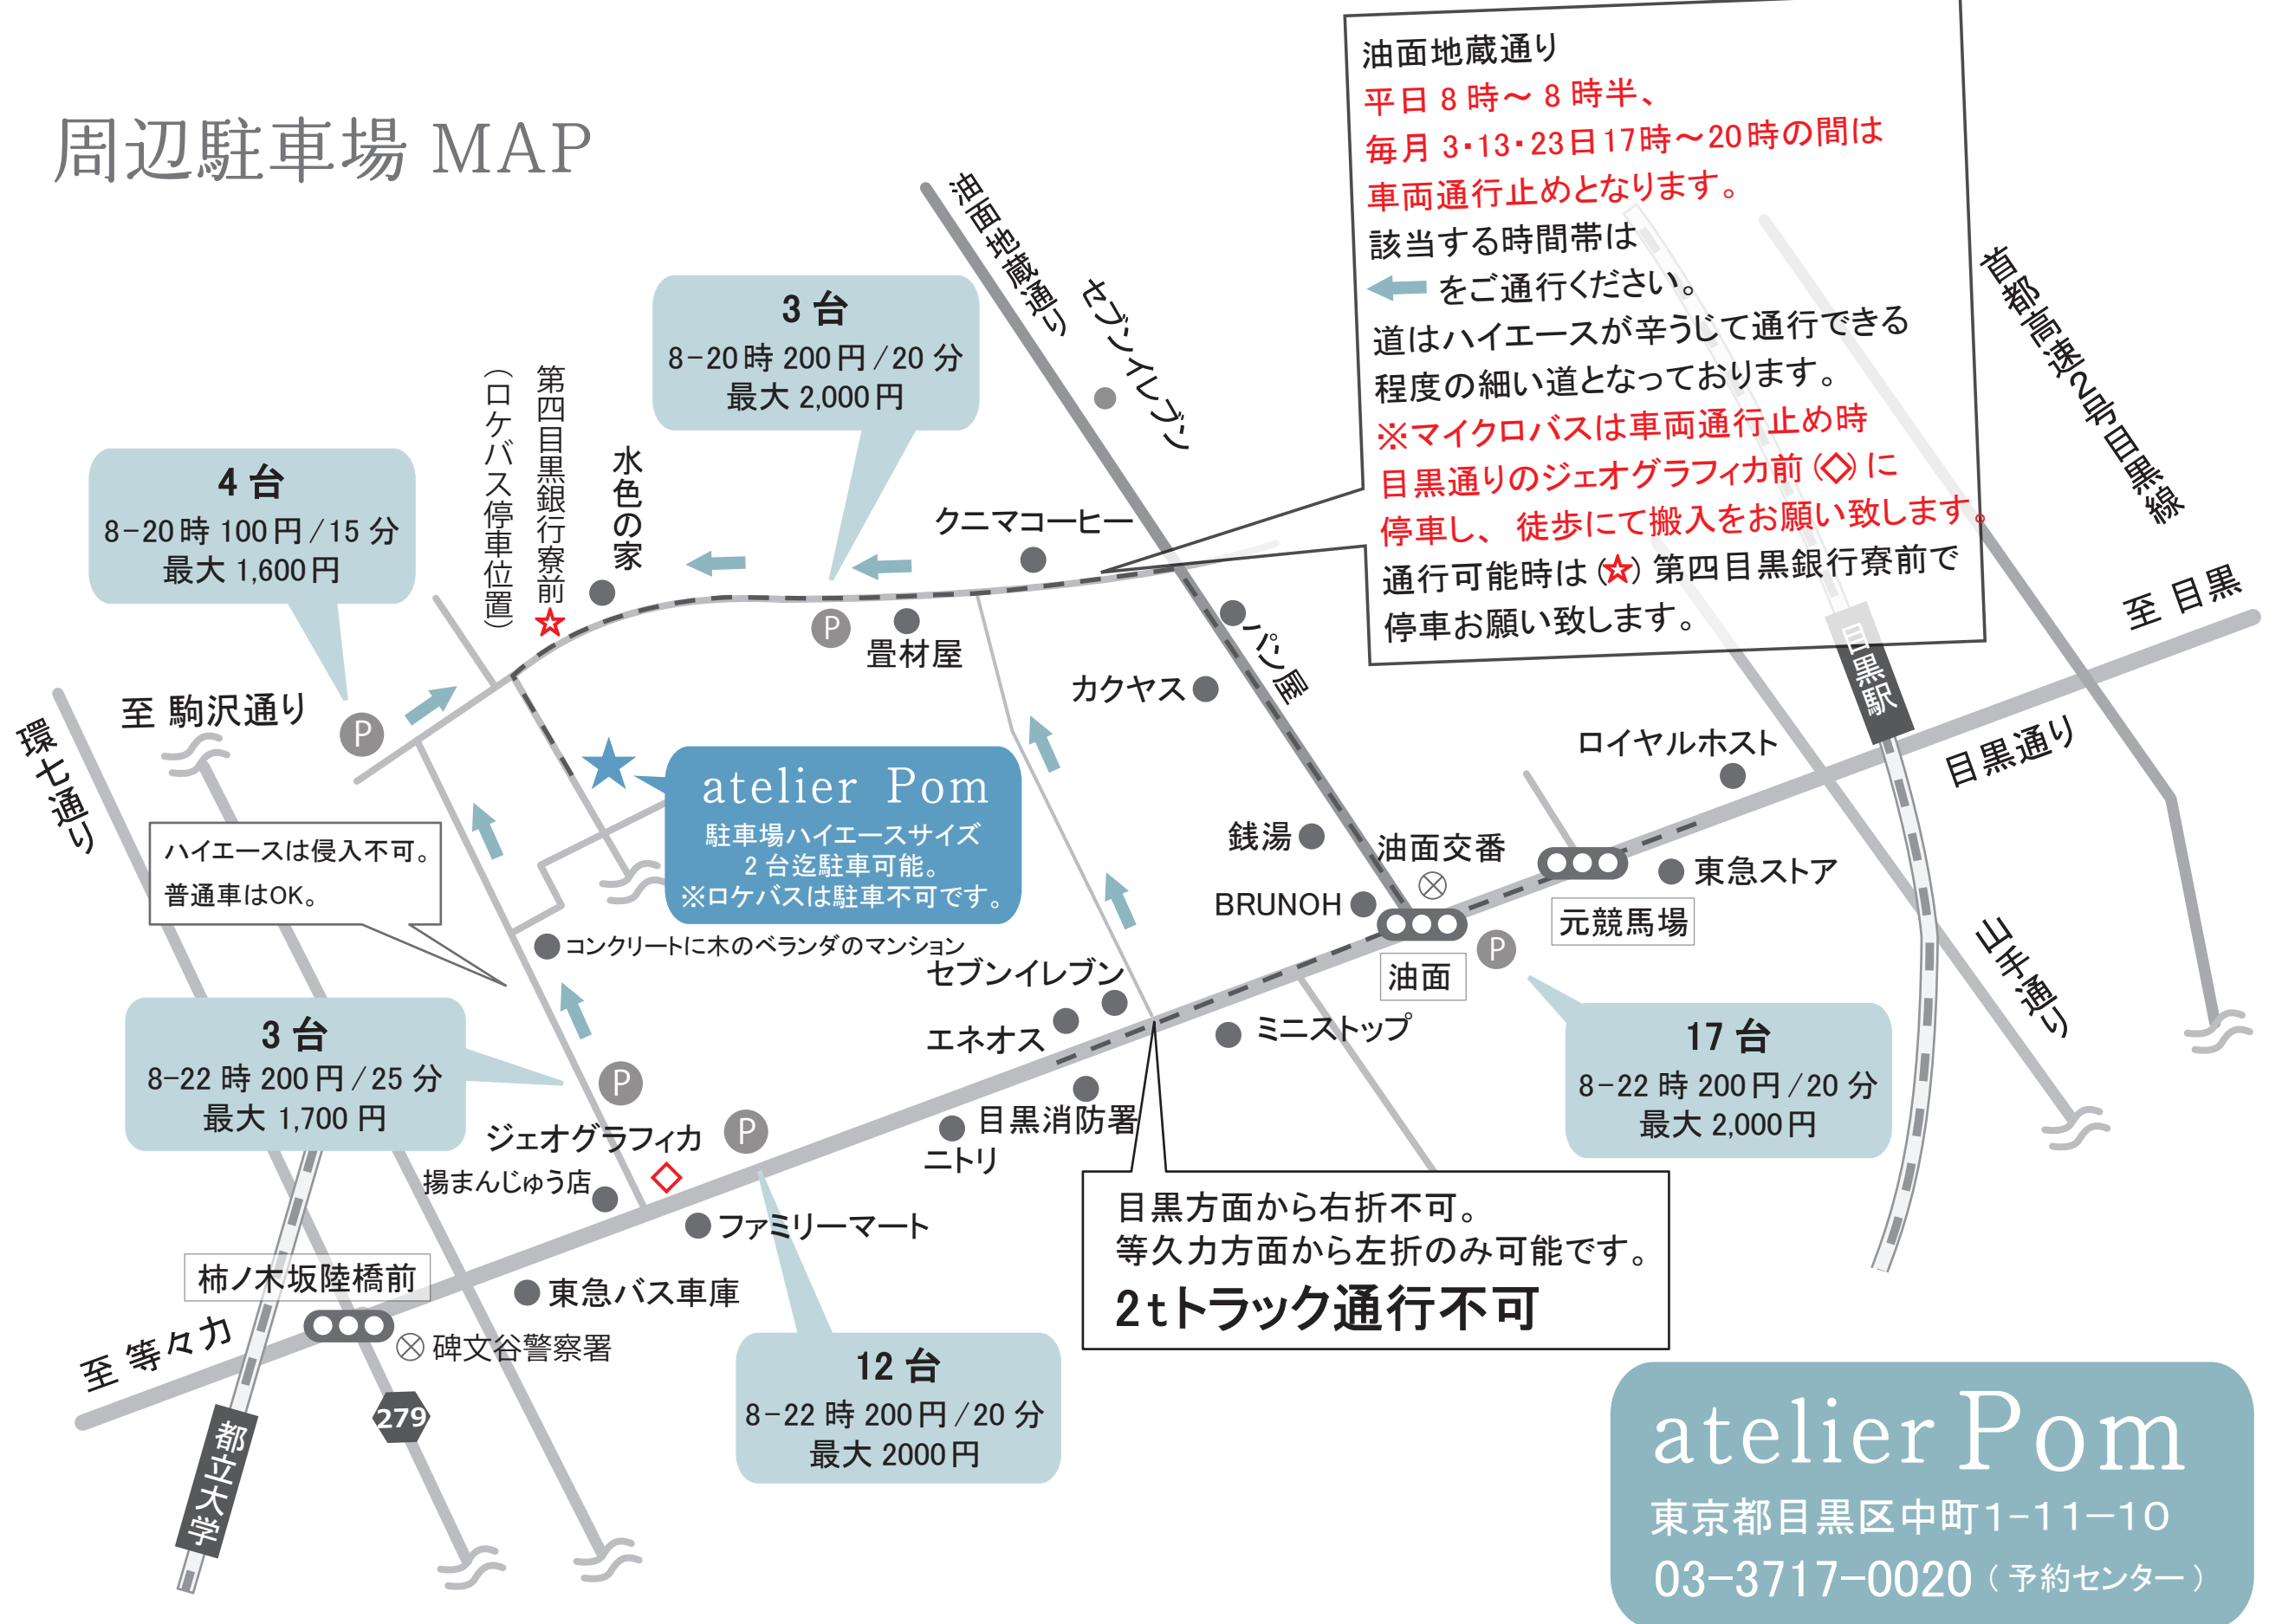

周辺駐車場 MAP

atelier Pom
 東京都目黒区中町1-11-10
 03-3717-0020 (予約センター)