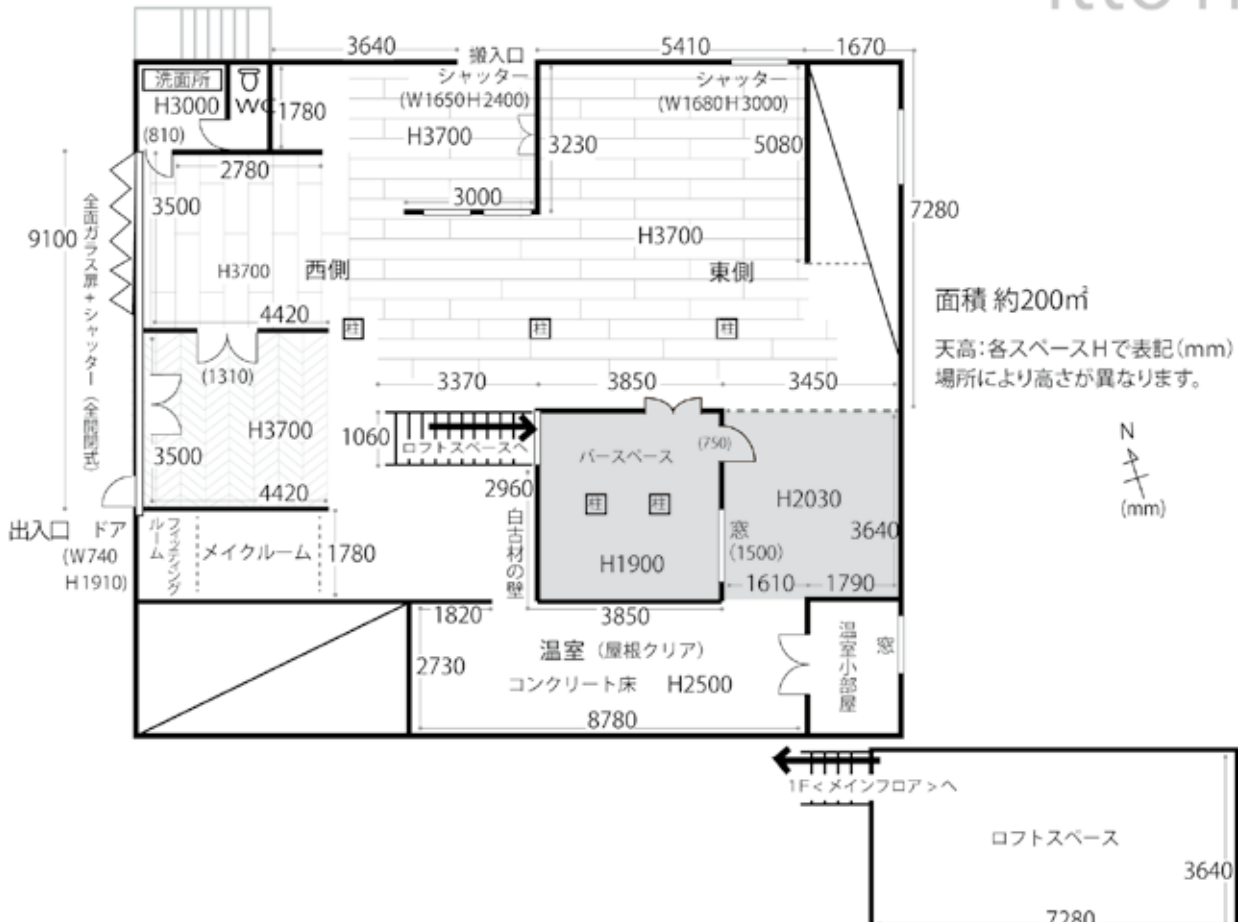

## 外観 3

# itto 1Fst 外觀

ロフト下

ロフト上

パネル 1

パネル 2

デポー外観 (撮影可能)

メイクルーム

駐車場