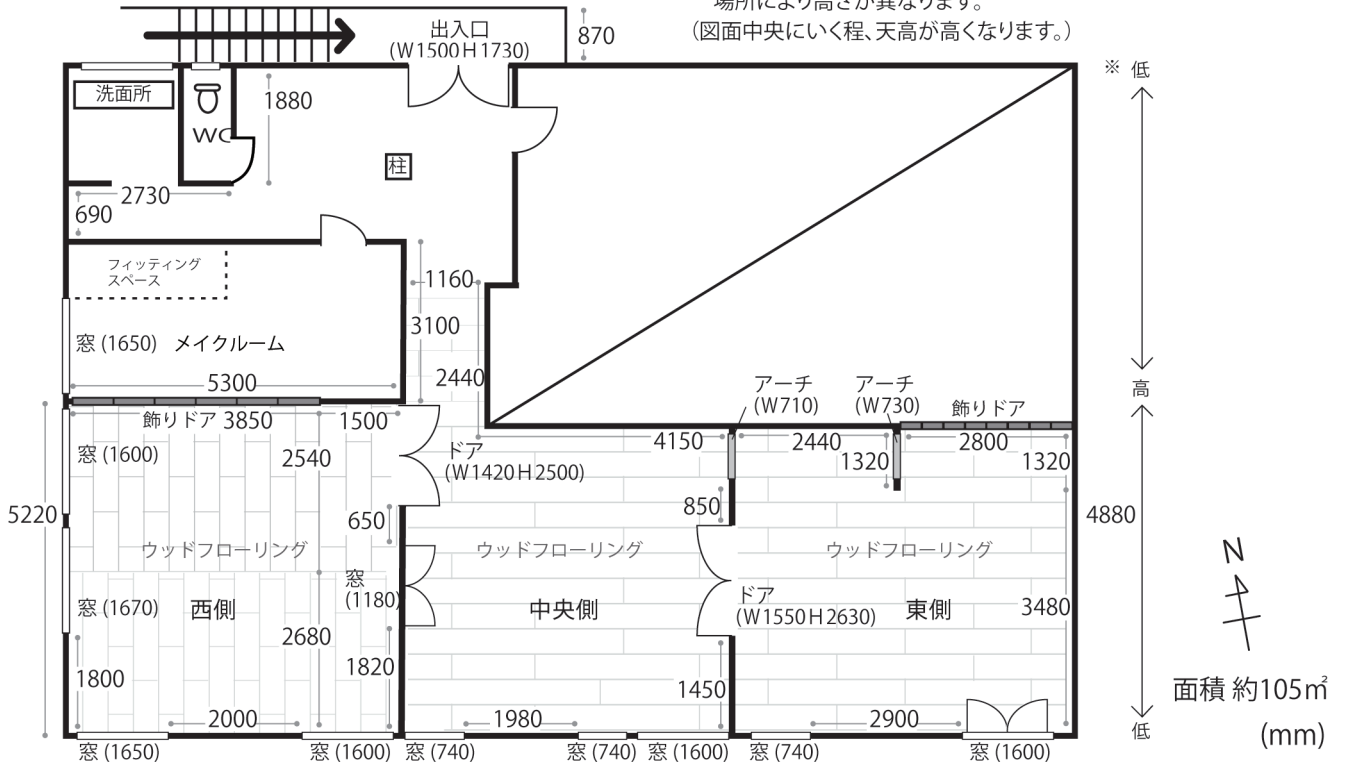

水色カーペット

ピンクカーペット

白カーペット

白木腰壁パネル

グレイージュ腰壁パネル

白毛長ラグ

itto2Fst

天高H2520~4400(mm)
 ※屋根の形状、ハリなどで、
 場所により高さが異なります。
 (図面中央にいく程、天高が高くなります。)