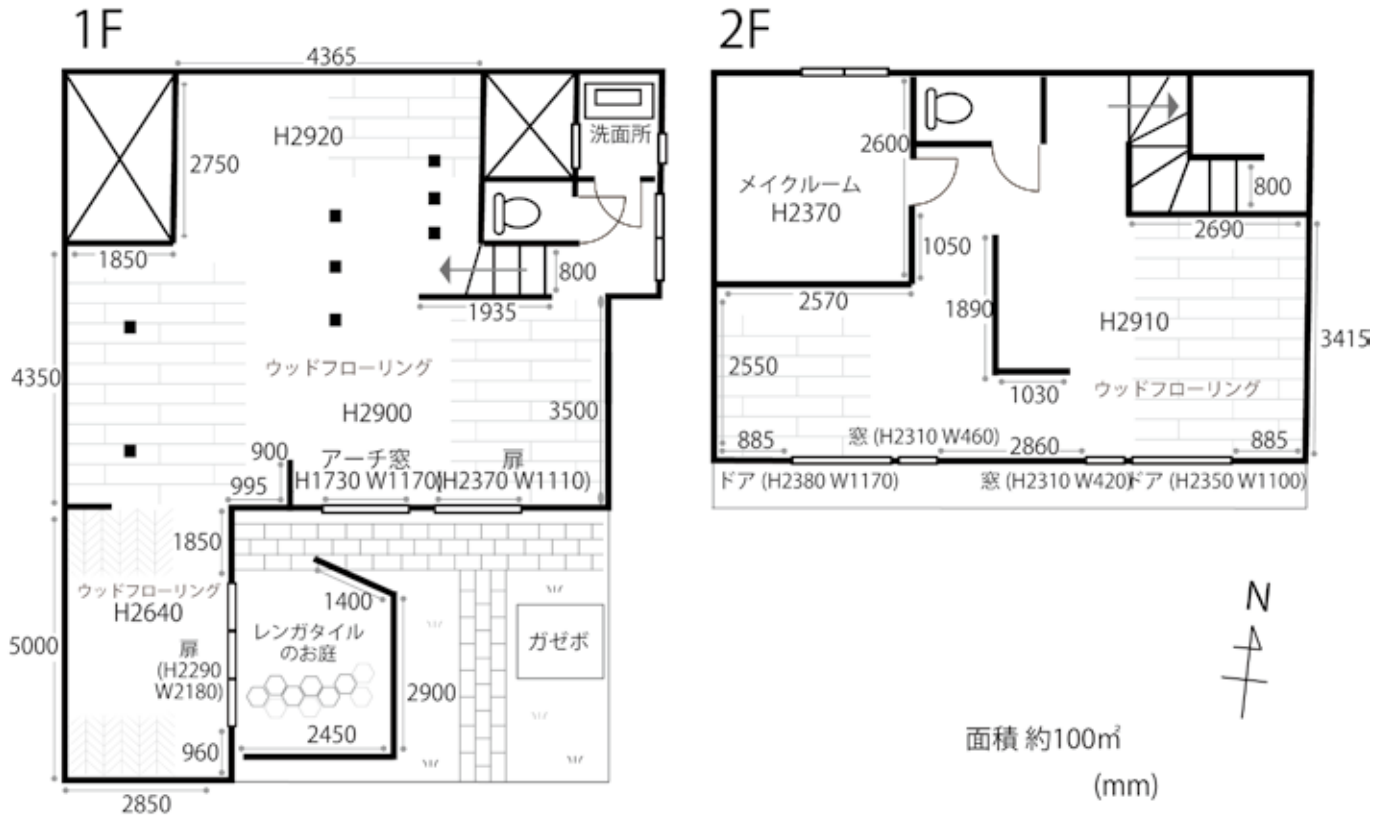

Que

●Que 地図

studio Que 目黒碑文谷

東京都目黒区目黒本町 2-24-12