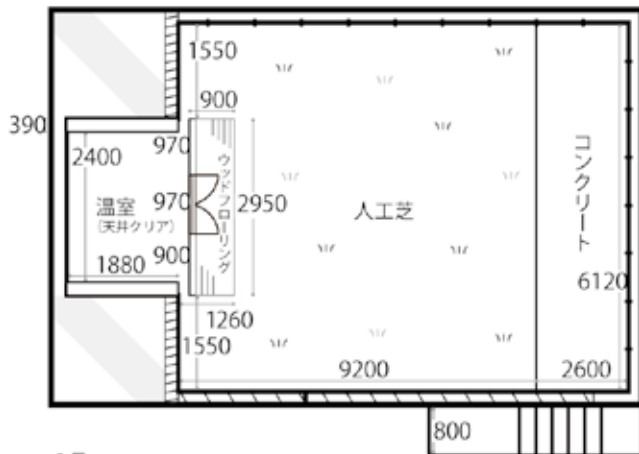

## Pom 2F

ソファ・ベッド・パネル・壁紙・可動式本棚

屋上

1F

屋根 2000 (H2300)

2F

天高約:2900(2.9m)

天高:2250・2700(mm)  
場所により高さが異なります。