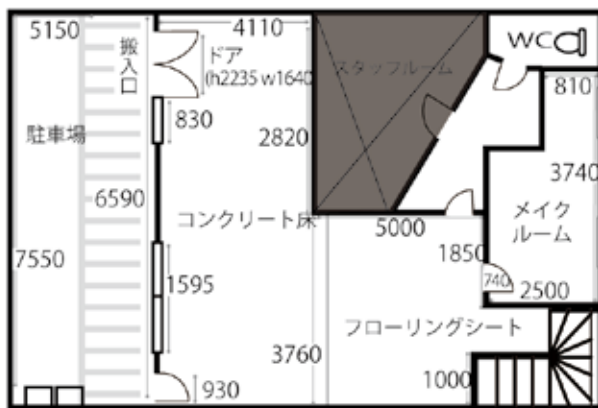

## Pom 2F

ソファ・ベッド・パネル・壁紙・可動式本棚

屋上

1F

屋根 2000 (H2300)

2F

天高約:2900(2.9m)

天高:2250・2700(mm)  
場所により高さが異なります。