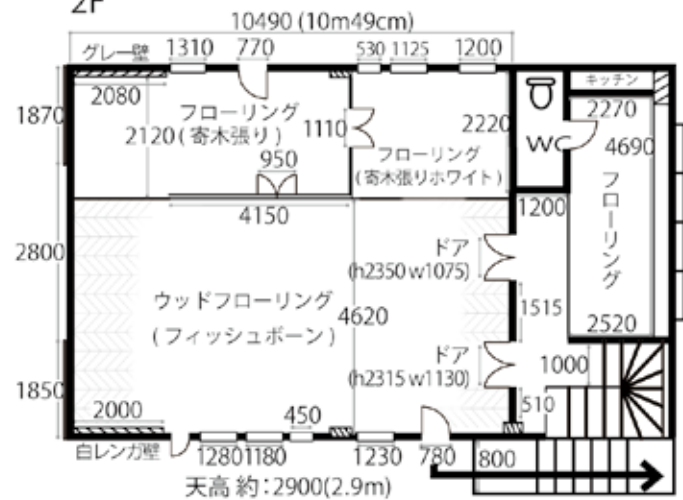

## Pom 2F

ソファ・ベッド・パネル・壁紙・可動式本棚

屋上

1F

屋根 2000 (H2300)

2F

天高約:2900(2.9m)

天高:2250・2700(mm)  
場所により高さが異なります。