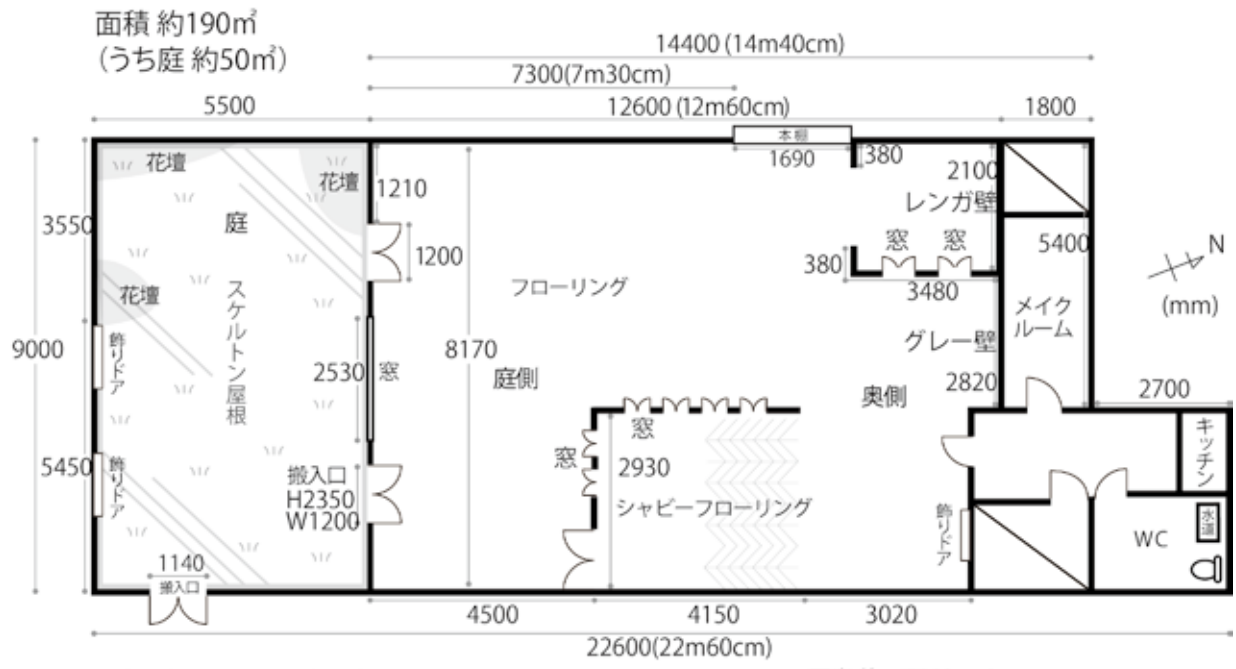

Lulu 庭

Lulu 庭側

Lulu 奥側

お庭天高:2810・3350(mm)
場所により高さが異なります。

天高約:4700(mm)

腰壁パネル・パネル

近隣の多摩川口ケ
お問い合わせください。

●Lulu電車～バス用地図