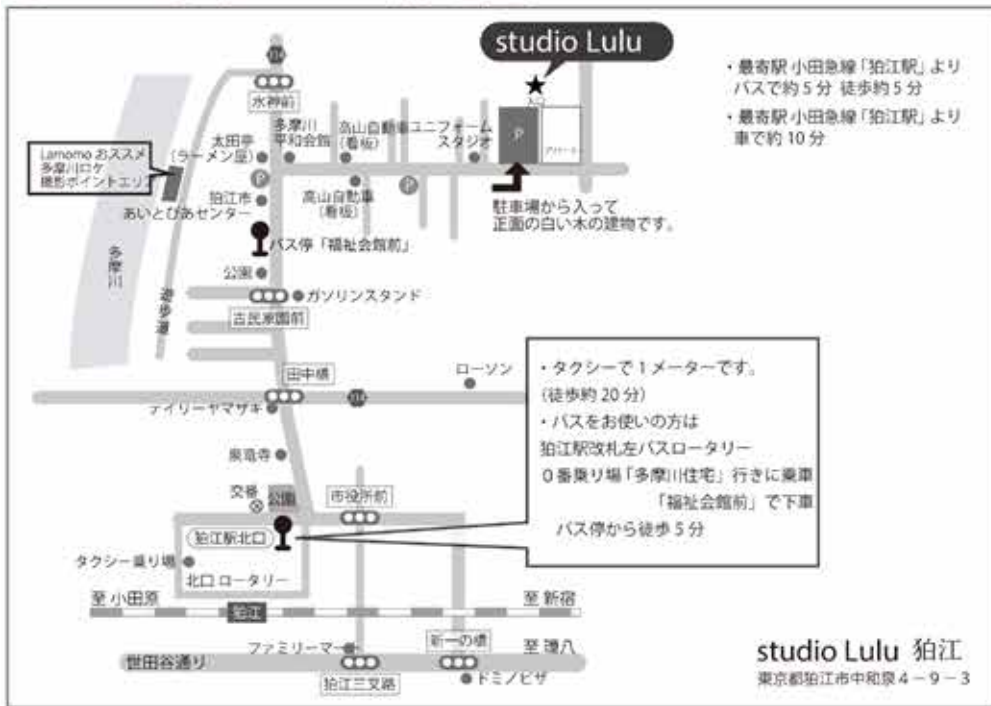

■住所 〒201-0012 東京都狛江市中和泉 4-9-3

■面積 190 平米 庭付き占有

■時間・スチール：7：00～22：00 (時間外延長可)

・ムービー：7：00～22：00 (時間外延長可)

※時間外利用可能。事前にご相談ください。

※時間外スタジオ料金 20%UP

・スタジオ外に向けてのライトの発光、大音量での撮影不可。

・日没後ストロボを使用しての撮影時は遮光させていただきます。

Lulu 庭

Lulu 庭側

Lulu 奥側

お庭天高:2810・3350(mm)
場所により高さが異なります。

天高約:4700(mm)

腰壁パネル・パネル

近隣の多摩川口ケ
お問い合わせください。

●Lulu電車～バス用地図