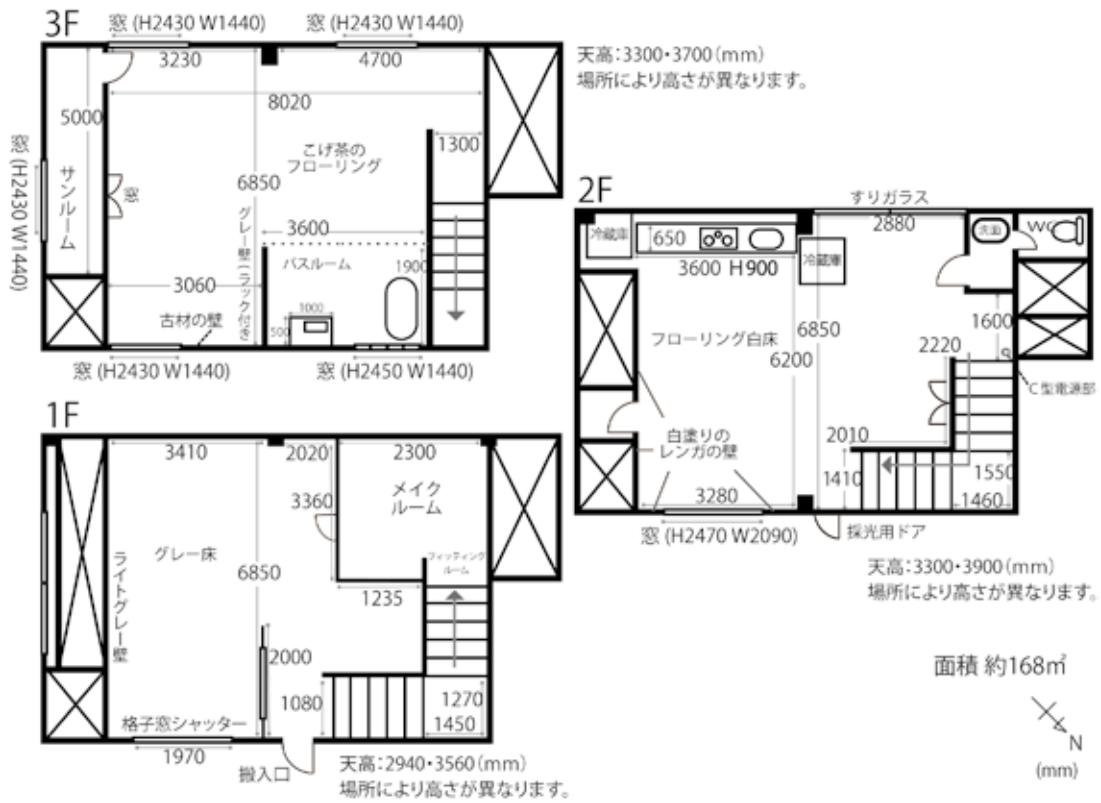

## 外観 +1 階 + 2 階 + 3 階全て利用可能 (一棟貸し) バスルーム・キッチン有

外観

1F

2F

3F

■住所 〒143-0011 東京都大田区大森本町 2-6-7

■面積 200 平米 3 階建 一棟占有

■時間・スチール：24h 可

## NORA 1F

NORA 2F

NORA 3F

バスルーム

お湯張り可能。シャワーも出ます。イメージに合わせて、黒い床のフロアシート、白い床のフロアシートもございます。

キッチン

実際に使用可能。白い木のカウンターは可動式のため、イメージに合わせてお使いください。トースターなどイメージ備品もお使いいただけます。

ベッドイメージ

# NORA

外観

メイクルーム